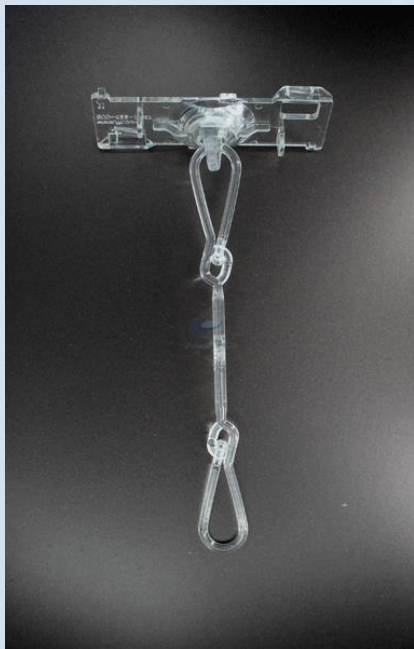

- 天花板展示系列之組件
- 可輕易安裝於天花板輕鋼架上
- 掛勾可 360 度於水平方向旋轉
- 搭配雙頭線，綿繩，或 透明釣魚線使用可吊附各類展示牌或海報
- 材質：半透明乳白色或透明無色聚丙烯塑膠

Modal No. ACH -100

<http://www.fpoppro.com/ach-100-c>

Modal No. ACH -100

- 鋁天花鉤；
- 固定廣告物在天花板上；
- 適合大多數標準 2.54 公分的輕鋼架天花板；
- 鉤可容納線，鏈條和掛鉤；
- 白色金屬；

Model No. 7050

<http://www.fpoppro.com/7010-c>

Model No. 7050

- 開放式金屬掛鉤可搭配各式天花板展示系列
- 材質：不鏽鋼/銅線

Model No. HC87

<http://www.fpoppro.com/hc87-c>

Model No. HC87

- 輕鋼架天花板適用
- 顯示輕巧標誌和廣告的最簡單方法；
- 方便拆卸；
- 可搭配白線或透明釣魚線；
- 包裝：200/bag；

Model No. HP Double C Hook

<http://www.fpoppro.com/hp-double-c>

Model No. HP Double C Hook

- 天花板展示系列組件 - 透明掛勾
- 兩種款式可供選擇：開放式 C 型掛勾；可封閉式 C 型掛鉤
- 材質：透明 PC
- 包裝：50 件/包

Model No. TR94S

<http://www.fpoppro.com/tr94s-c>